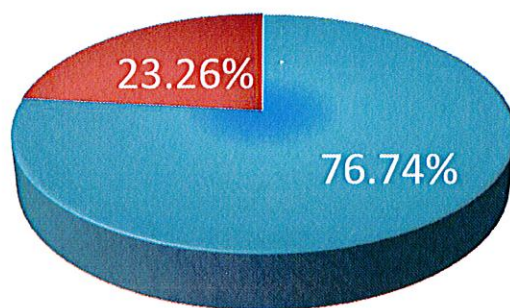

Nr. înreg.:1497/11.11.2021.

Situație angajați vaccinați/nevaccinați la Liceul Teoretic Lucian Blaga Municipiul Reghin

În instituția noastră sunt 66 de persoane vaccinate cu cel puțin o doză împotriva Covid-19 din 86 de persoane angajate (personal didactic, nedidactic și auxiliar).

Pondere personalului vaccinat raportat la numărul total al angajaților

■ Persoane vaccinate

■ Persoane nevaccinate

Dir. DUMITRACHE ANDREEA LOREDANA